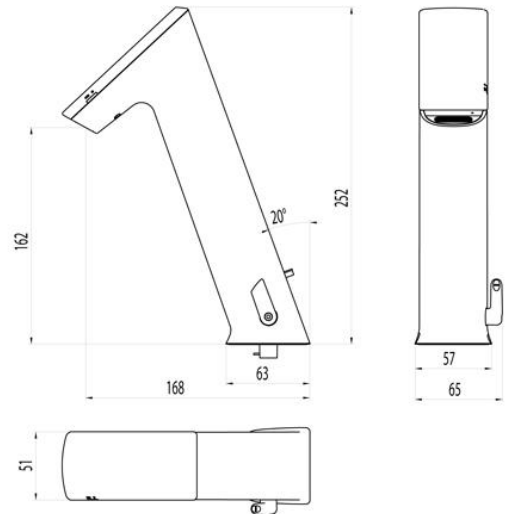

Technische gegevens:

- Werkdruk : 300 - 1000 kPa
- Capaciteit (bij 1000 kPa) : 5,7 l/min
- Maximale warmwateraanvoertemperatuur : 80°C
- Geluidsklasse : 1
- Beschermingsklasse : IP 67
- Voeding (afhankelijk van type):
 - Batterij 4x AA, in kraanhuis
 - Netadapter 230/6V
 - Inbouw transformator 230/6V
- Automatische cyclusspoeling : ja, instelbaar
- Nalooptijd : 0 - 10 seconden instelbaar
- Slang lengte : 35cm
- Aansluiting : 3/8" wartel